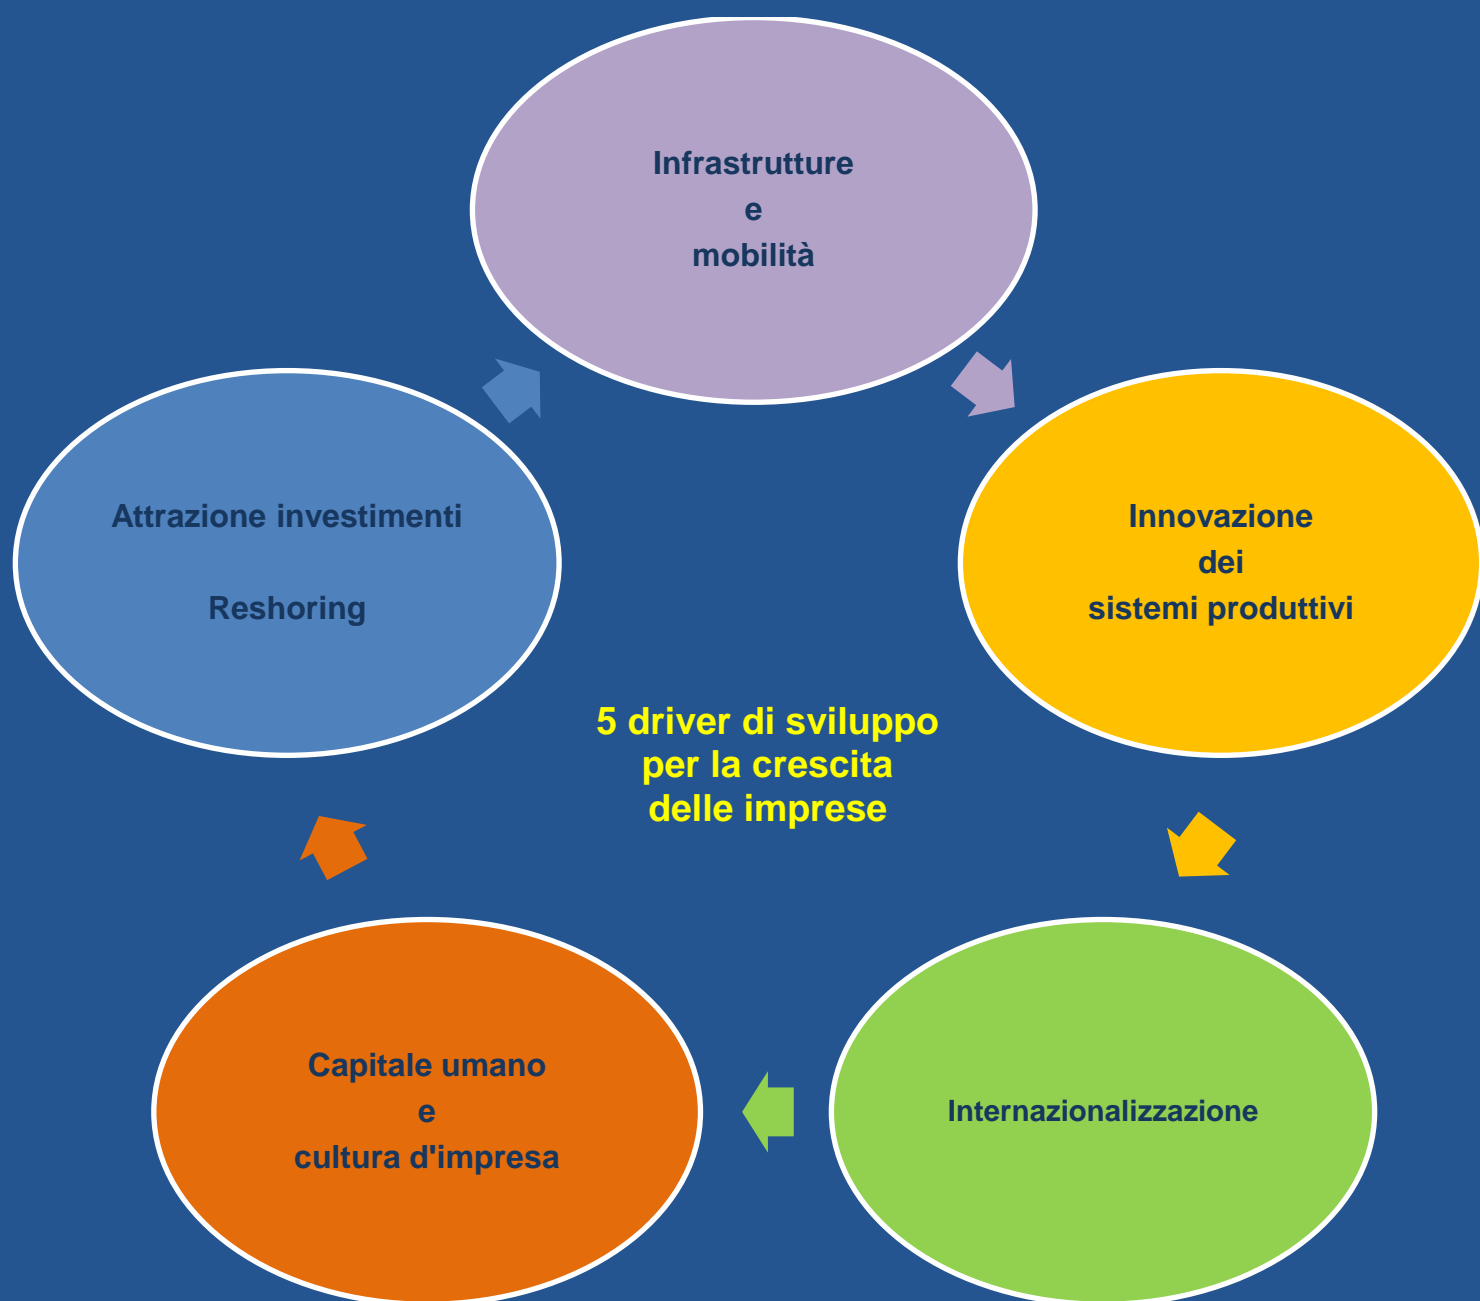

UNINDUSTRIA CALABRIA

Calabria & Futuro

■ MISSIONE 2030 ■

INFRASTRUTTURE E MOBILITA'

Alta velocità ferrovia tirrenica
Modernizzazione ferrovia jonica
Ponte sullo Stretto
Porto di Gioia Tauro
Infrastrutturazione digitale

INNOVAZIONE SISTEMI PRODUTTIVI

Rete regionale dell'innovazione e della ricerca
Industria 4.0 Digital Innovation Hub
Agenzia regionale
Competenze digitali

INTERNAZIONALIZZAZIONE

Promozione e attività di incoming
Missioni istituzionali
Paesi target
Agenzia regionale